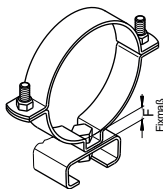

Rollenlager **zwangsgeführt** für
Verschiebung in **X** Richtung

Typ 118 Z

Variante ohne Aufständerung
mit Fixmaß F

Zusätzlich in
EDELSTAHL
Rost
frei
lieferbar

Typ 118 ZA
mit Schalldämmung

Alle Maße in mm

gültig für beide Ausführungen									Typ 118 Z				Typ 118 ZA				
Gr.	Rohr ø	b x s	A Standard	L	D	d	Gleit- weg	F	B	H	RA	Artikel- nummer feuerverzinkt	Dä Stck	B	H	RA	Artikel- nummer feuerverzinkt
1	51.0	30x2,5	90	180	M12	11	117	14	78	38	106-154	24003694	2	136	53	121-169	24003714
	57.0										109-157	24003695				124-172	24003715
	60.3										111-159	24003696				126-174	24003716
	70.0										115-163	24003697				130-178	24003717
	76.1										119-167	24003698				134-182	24003718
	88.9										125-173	24003699				140-188	24003719
2	108.0	40x4,0	120	250	M16	14	158	20	130	56	165-230	24003700	4	180	74	183-248	24003720
	114.3										169-234	24003701				187-252	24003721
	133.0										178-243	24003702				196-261	24003722
	139.7										181-246	24003703				199-264	24003723
	159.0										191-256	24003704				209-274	24003724
	168.3										196-261	24003706				214-279	24003725
3	193.7	50x8,0	180	300	M24	18	174	38	160	66	250-343	24003707	4	245	86	270-363	24003726
	219.1										263-356	24003708				283-376	24003727
	244.5										276-369	24003709				296-389	24003728
	267.0										287-380	24003710				307-400	24003729
	273.0										290-383	24003711				310-403	24003730
	298.5										303-396	24003712				323-416	24003731
4	323.9	50x8,0	180	300	M24	18	174	38	160	66	315-408	24003713	6	245	86	335-428	24003732
	355.6										331-424	24019831				351-444	24003733

Weitere Durchmesser und A-Maße auf Anfrage. Geben Sie bitte bei Anfragen den genauen Rohrdurchmesser und das gewünschte A-Maß an.

Bestellangaben: Typ... Durchmesser... A - Maß... Oberfläche... Artikelnummer
z. B. 118 ZA ø168.3 A= 120 feuerverzinkt 24003725