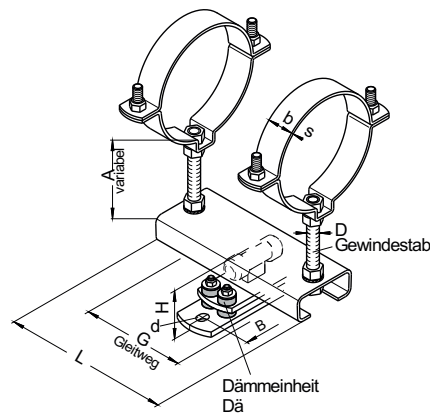

Rollenlager **zwangsgeführt** für
Verschiebung in **X** Richtung

Typ 118 Z

Variante ohne Aufständerung
mit Fixmaß F

Zusätzlich in
EDELSTAHL
Rost
frei
lieferbar

Typ 118 ZA
mit Schalldämmung

Alle Maße in mm

gültig für beide Ausführungen									Typ 118 Z				Typ 118 ZA				
Gr.	Rohr ø	b x s	A Standard	L	D	d	Gleit- weg	F	B	H	RA	Artikel- nummer feuerverzinkt	Dä Stck	B	H	RA	Artikel- nummer feuerverzinkt
1	51.0	30x2,5	90	180	M12	11	117	14	78	38	106-154	24003694	2	136	53	121-169	24003714
	57.0										109-157	24003695				124-172	24003715
	60.3										111-159	24003696				126-174	24003716
	70.0										115-163	24003697				130-178	24003717
	76.1										119-167	24003698				134-182	24003718
	88.9										125-173	24003699				140-188	24003719
2	108.0	40x4,0	120	250	M16	14	158	20	130	56	165-230	24003700	4	180	74	183-248	24003720
	114.3										169-234	24003701				187-252	24003721
	133.0										178-243	24003702				196-261	24003722
	139.7										181-246	24003703				199-264	24003723
	159.0										191-256	24003704				209-274	24003724
	168.3										196-261	24003706				214-279	24003725
3	193.7	50x8,0	180	300	M24	18	174	38	160	66	250-343	24003707	4	245	86	270-363	24003726
	219.1										263-356	24003708				283-376	24003727
	244.5										276-369	24003709				296-389	24003728
	267.0										287-380	24003710				307-400	24003729
	273.0										290-383	24003711				310-403	24003730
	298.5										303-396	24003712				323-416	24003731
4	323.9	50x8,0	180	300	M24	18	174	38	160	66	315-408	24003713	6	245	86	335-428	24003732
	355.6										331-424	24019831				351-444	24003733

Weitere Durchmesser und A-Maße auf Anfrage. Geben Sie bitte bei Anfragen den genauen Rohrdurchmesser und das gewünschte A-Maß an.

Bestellangaben: Typ... Durchmesser... A - Maß... Oberfläche... Artikelnummer
z. B. 118 ZA ø168.3 A= 120 feuerverzinkt 24003725